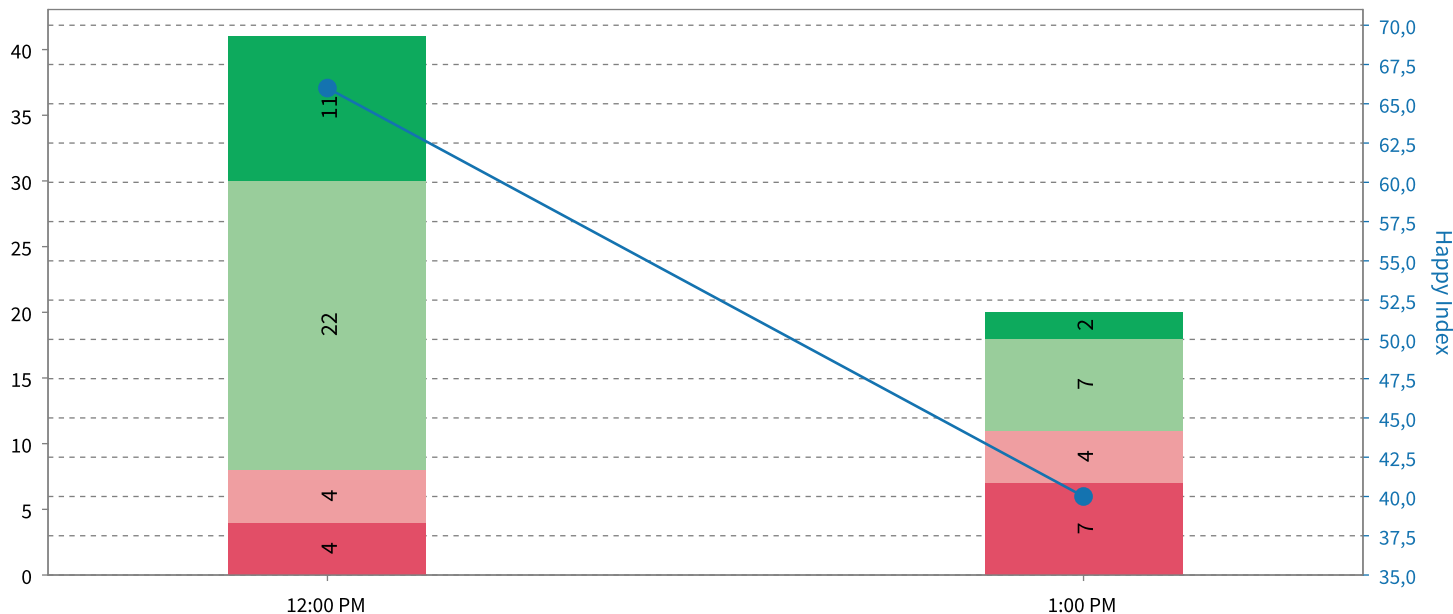

Ti è piaciuto il menù di oggi?

21%
13 risp.

48%
29 risp.

13%
8 risp.

18%
11 risp.

Happy Index: 57/100

Risposte: 61

Risultati ora per ora

Punti Deboli

Che cosa ti è piaciuto di meno?

In evidenza

Che cosa ti è piaciuto di più?