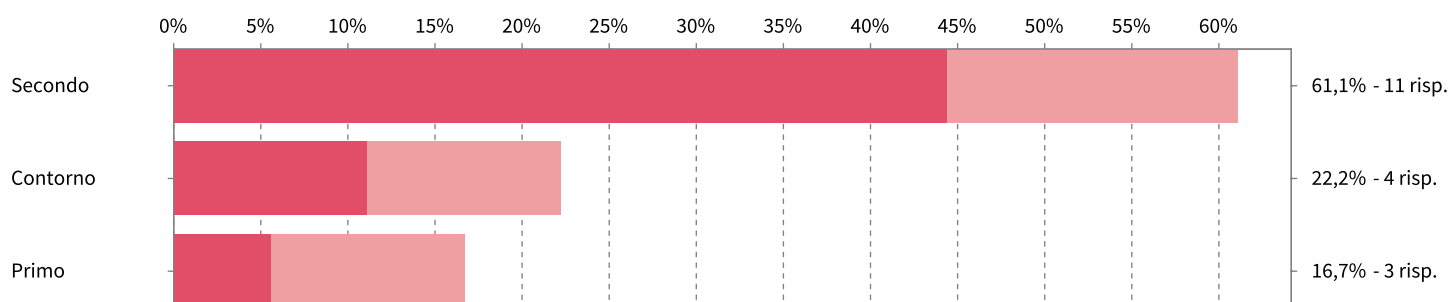

Ti è piaciuto il menù di oggi?

21%
13 risp.

48%
29 risp.

13%
8 risp.

18%
11 risp.

Happy Index: 57/100

Risposte: 61

Risultati ora per ora

Punti Deboli

Che cosa ti è piaciuto di meno?

In evidenza

Che cosa ti è piaciuto di più?